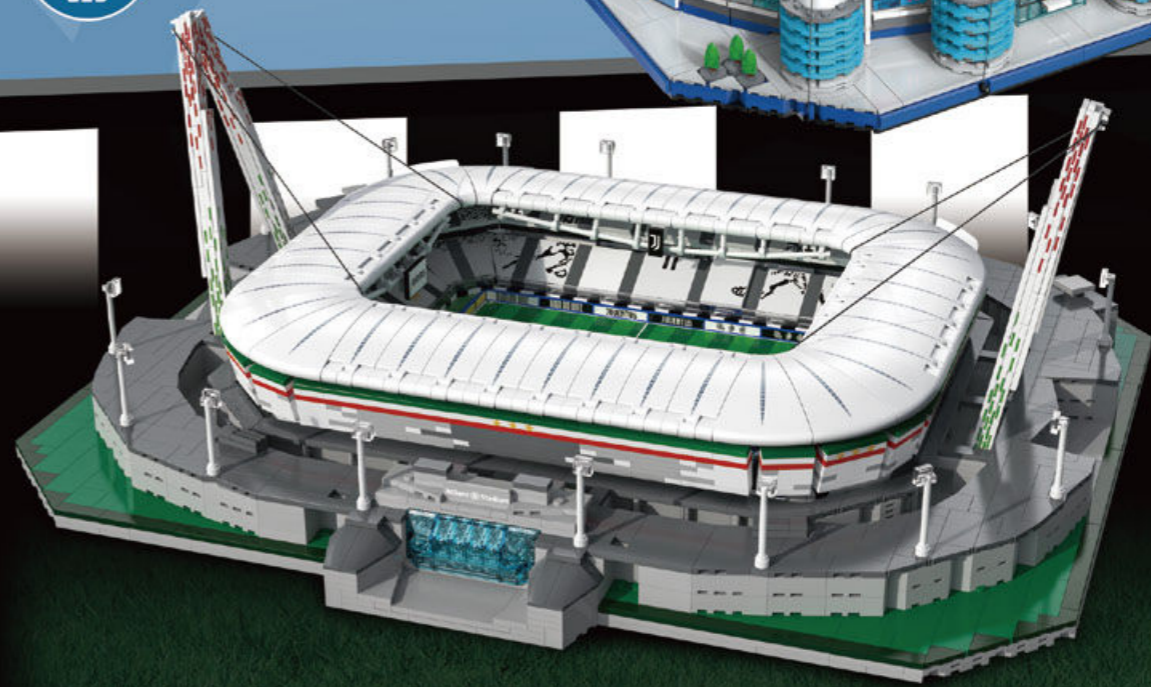

Name : Allianz Stadium
Item : C66021(W)
Pcs : 3638pcs
Age : 14+
Packing size : 56.7*37.3*14.6cm
Carton size : 58.8*31*39.3cm
Carton Pcs : 2pcs