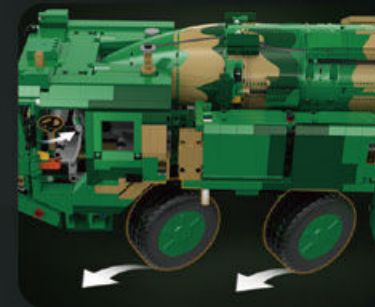

Name : Dongfeng 21-D missile
Item : C56031(W)
Pcs : 6351pcs
Age : 14+
Packing size : 70.2*36.3*34cm
Carton size : 70.2*36.3*34cm
Carton Pcs : 1pc

OPTIONAL
MOTORISATION
POWER PACK
SOLD SEPARATELY