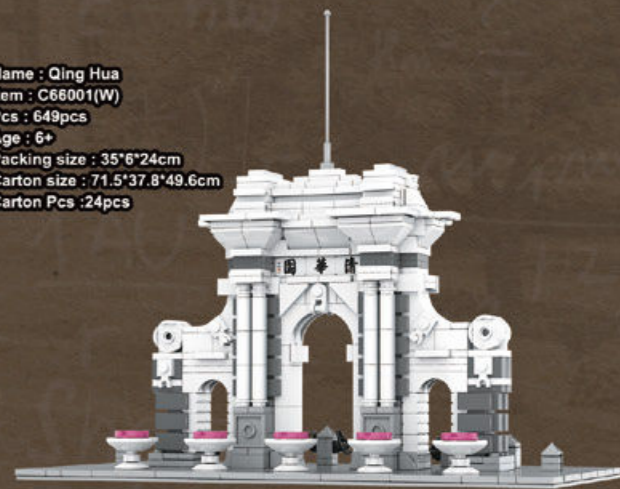

Name : Qing Hua
Item : C66001(W)
Pcs : 649pcs
Age : 6+
Packing size : 35*6*24cm
Carton size : 71.5*37.8*49.6cm
Carton Pcs :24pcs