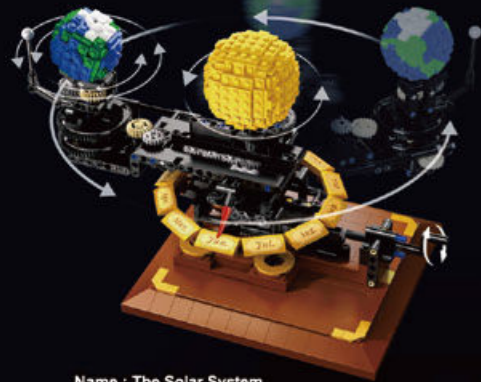

味搭 CaDA® MASTER

Name : The Solar System
Item : C71004(W)
Pcs : 865pcs
Age : 8+
Packing size : 30.7*23.8*11.9cm
Carton size : 50*32.5*49.5cm
Carton Pcs : 8pcs