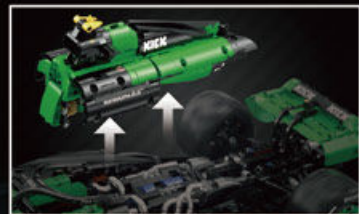

Name : KICK Sauber F1®Team C44 2024
Item : C64010(W)
Pcs : 2577pcs
Age : 14+
Packing size : 48*15*38cm
Carton size : 63.3*39.2*50.3cm
Carton Pcs : 4pcs

New!

Name : Suzuki Katana 2022
Item : C59021(W)
Pcs : 1104pcs
Age : 8+
Packing size : 38*9*30cm
Carton size : 61.6*39*40cm
Carton Pcs : 8pcs

Name : Humvee M966
Item : C61036(W)
Pcs : 3935pcs
Age : 14+
Packing size : 61.2*46.3*12.4cm
Carton size : 63.5*26.7*48.2cm
Carton Pcs : 2pcs

OPTIONAL
MOTORISATION
POWER PACK
SOLD SEPARATELY