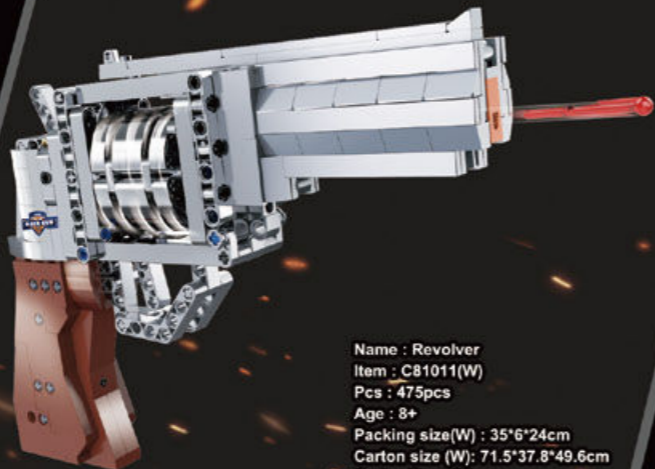

Name : Revolver
Item : C81011(W)
Pcs : 475pcs
Age : 8+
Packing size(W) : 35*6*24cm
Carton size (W): 71.5*37.8*49.6cm
Carton Pcs : 24pcs